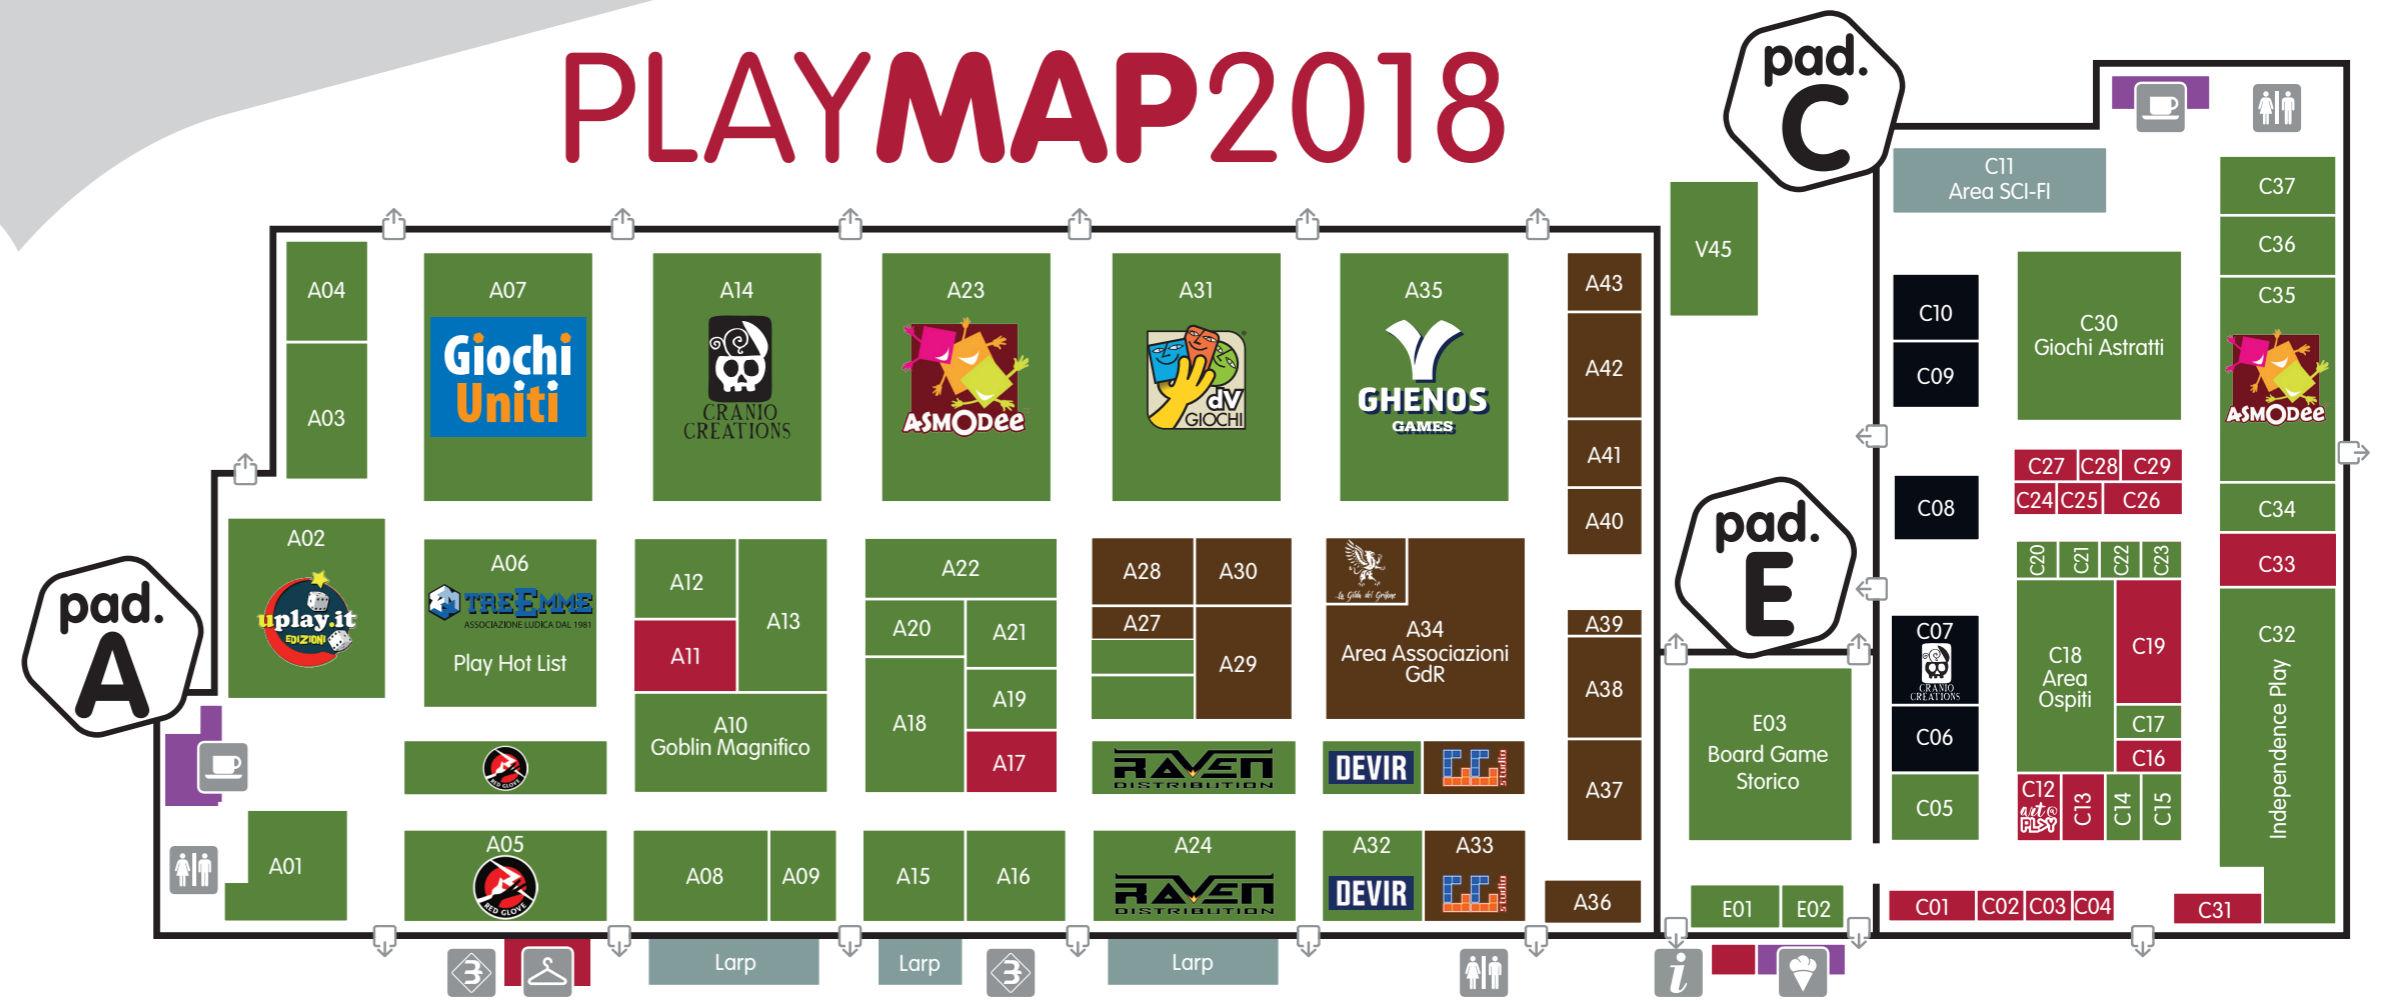

PLAYMAP 2018

- G** generalarea
areagenerica
- Vg** videogames
videogiochi
- Mg** miniaturegames
giochidiminature
- Cg** cardgames
giochidicarte
- Lg** livegames
giochidalvivo
- Bg** boardgames
giochidatavolo
- RPG** role-playinggames
giochidiruolo
- Kids** kidspavillon
padiglionekids
- Rs** refreshmentstand
puntiristoro
- bar
- ristorante
- toilet
- informazioni
- guardaroba
- bancomat
- servizio medico
- uscita di sicurezza

OVERKARDS CARDS BAZAAR	B	37
PIANETA HOBBY	B	02
POST SCRIPTUM E PLACENTIA GAMES	B	17
PWORK WARGAMES	B	40
SPINMASTER	B	25
TAKA TUKA	B	11
UNIVERSITA' DEGLI STUDI DI MODENA E REGGIO EMILIA	B	07
VANGUARD - GAMES ACADEMY	B	14
VEGETABLES	B	36
YOUR COMMAND!	B	28

ESPOSITORI>PADV

ARROSTICINI E PANNOCCHE	V	19
FANTA UNIVERSE	V	33
FEUDALESIMO E LIBERTA'	V	29
FUCINA DEL DRAGO/MYTHOLON	V	34
GELATERIA ANTEPRIMA	V	44
GIOCHI UNITI	V	45
KAMEHOUSE	V	15
LA TANA DELL'ELFO	V	20
LE QUERCE	V	18
PRESTA & CAMELIA	V	13
RISOTTOMANIA	V	16
SACADRANCA	V	27

ESPOSITORI>GALLERIA

CHESSEX	GALLERIA
QUALCOSA DI DOLCE	GALLERIA
SNACK BAR GELATERIA PELLONI	GALLERIA

ESPOSITORI>PADA

ALEPH TAR GAMES	A	43
ALLEANZA GAMES	A	29
ASMODEE ITALIA	A	23
BOARDGAMES INVASION	A	04
COSPLAYOU	A	13
CRANIO CREATIONS	A	14
DAL TENDA	A	03
DEVIR	A	32
DOPPIO GIOCO PRESS	A	19
DREAMLOAD PRESS	A	28
DV GIOCHI	A	31
FEVER GAMES	A	21
GG STUDIO	A	33
GHENOS	A	35
GIOCHI UNITI	A	07
GIOCHI UNITI	A	15
GIOCHIX.IT	A	09
GIORGIO CORNARA	A	43
ISOLA ILLYON EDIZIONI	A	27
LADY OF THE LAKE	A	39
LIBRARI	A	43
MANCALAMARO	A	12
MONDIVERSI IT'S A DIFFERENT WORLD	A	42
MOVE THE GAME	A	16
MS EDIZIONI	A	22
MYTH PRESS	A	43
NARRATIVA	A	30
NEED GAMES!	A	40
NO LANDS COMICS	A	36
OLIPHANTE 2	A	08